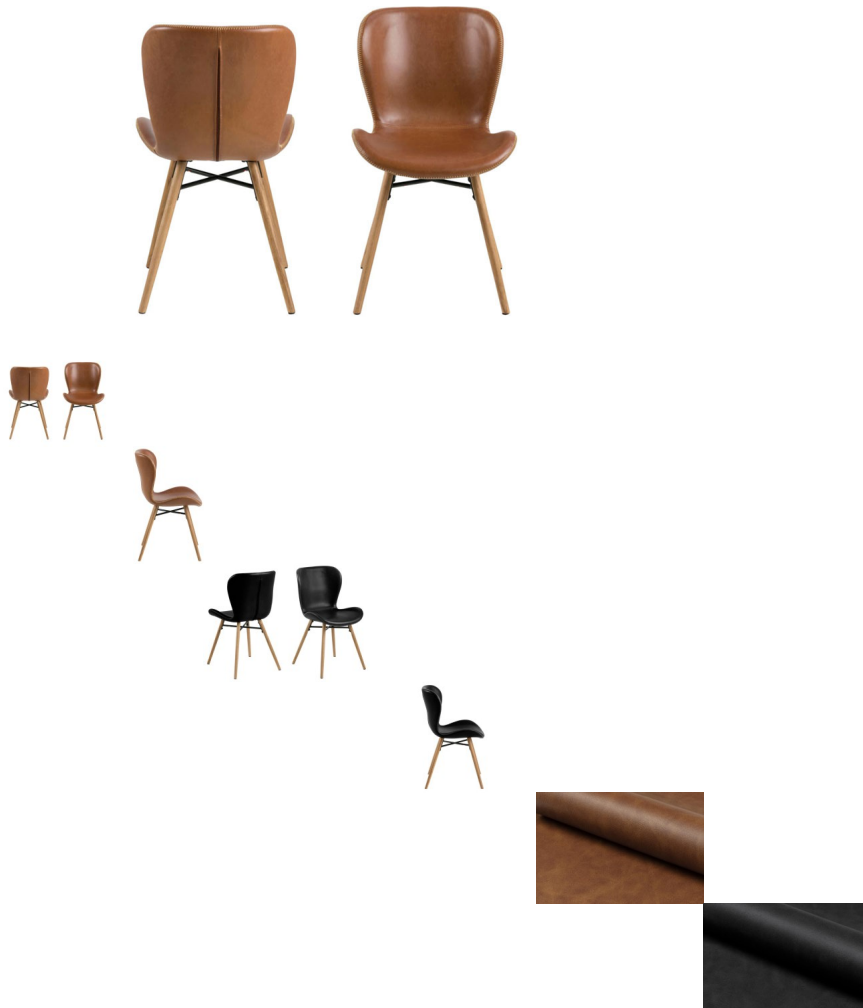

Stuhl Batilda Kunstleder

Rating: Not Rated Yet
Price

115,00 CHF

[Ask a question about this product](#)

Description

Stuhl Batilda Kunstleder