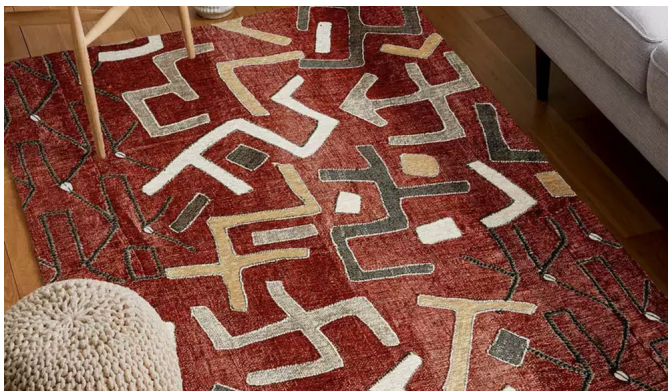

Teppich Afia

tep165.jpg

Rating: Not Rated Yet

Price

126,00 CHF

[Ask a question about this product](#)

Description

Teppich Afia

Lieferbare Grössen: 80x150 cm / 155x230 cm

33% Polyester, 33% Baumwolle, 34% Acryl

Polhöhe 6.0MM

Totalgewicht 1'200 G/M2