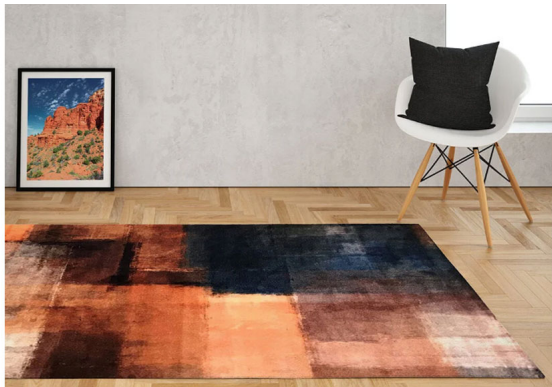

Teppich Brush

tep165.jpg

Rating: Not Rated Yet

Price

296,00 CHF

[Ask a question about this product](#)

Description

Teppich Brush

Lieferbare Grösse: 120 x 180 cm / 155 x 230 cm / 200 x 290 cm

100% Polyamie Pile,
Totalgewicht 2'400 G/M2