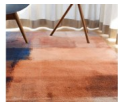

Rating: Not Rated Yet

Price

296,00 CHF

[Ask a question about this product](#)

Description

Teppich Brush

Lieferbare Grösse: 120 x 180 cm / 155 x 230 cm / 200 x 290 cm

100% Polyamie Pile,
Totalgewicht 2'400 G/M2