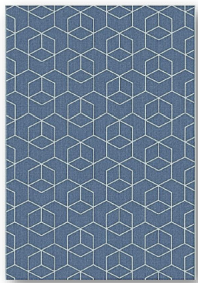

Teppich Essenza

48655-091 blau