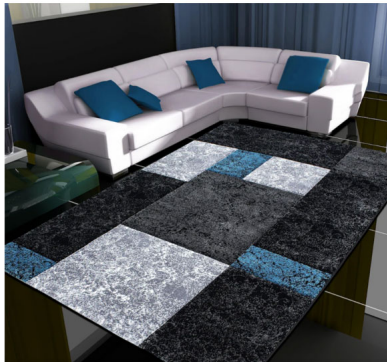

Teppich Hawaii

Rating: Not Rated Yet

Price

136,00 CHF

[Ask a question about this product](#)