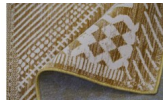

Rating: Not Rated Yet

Price

99,00 CHF

[Ask a question about this product](#)

Description

Teppich Lustrous

Lieferbare Grössen: 80x150 cm / 160x230 cm

75% Viskose, 25% Polyester

Polhöhe 6,0mm

Totalgewicht 1'850 G/M2