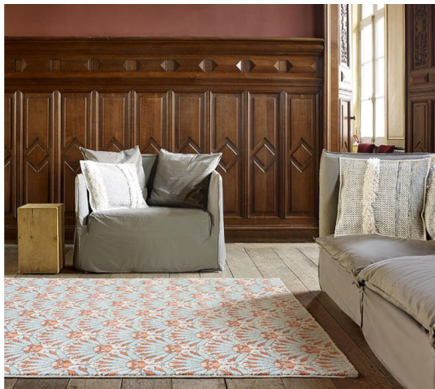

Teppiche Sevilla

Rating: Not Rated Yet

Price

169,00 CHF

Lieferzeit ca.
1 - 2 Wochen*

*Lagerbestand anfragen

[Ask a question about this product](#)

Description

Teppiche Sevilla

Lieferbare Grössen: 135x190 cm / 160x230 cm / 200x290 cm

100% Polypropylen Headset Friséé

Polhöhe 11,5 MM

Totalgewicht 2'406 G/M2