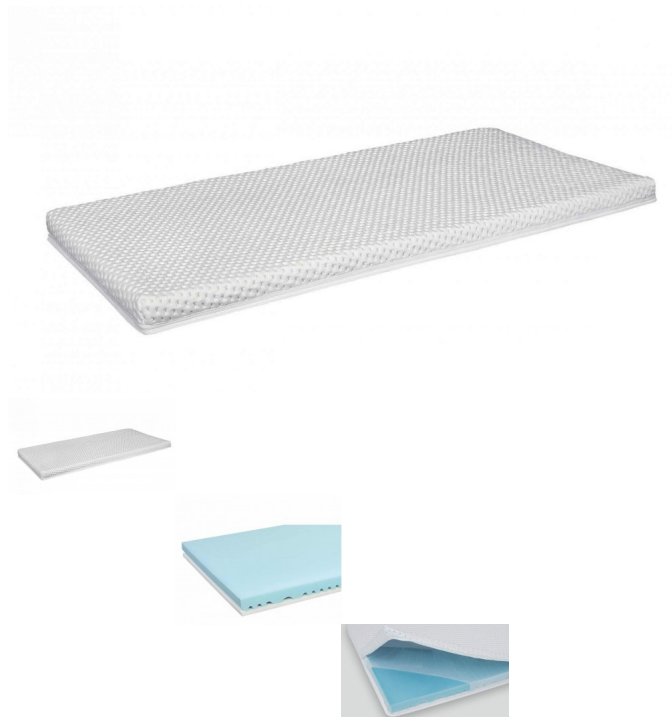

Topper Gel Top von Hasena

Rating: Not Rated Yet

Price

549,00 CHF

[Ask a question about this product](#)

Description

Topper Gel Top von Hasena

Die Auflage steht für eine druckentlastende, offenporige, sanfte und schnelle Anpassung, sowie ein perfektes Schlafklima. Der Bezug ist auf der Oberseite unversepelt, um optimales Liegeempfinden und dadurch körpergerechten Schlafkomfort durch das Watergel zu gewährleisten. Auf der Unterseite ist der Bezug mit hochwertiger, feuchtigkeitsregulierender und atmungsaktiver Klimawatte versepelt. Der Hasena Topper "Gel-Top" empfiehlt sich für Personen, welche gerne weich in die Matratze versinken und umhüllt werden, aber trotzdem eine angenehme Stützung suchen.

Bezug:

Oberseite: 77% Polyester, 21% Viskose, 2% Elasthan

Unterseite: 100% Polyester

Füllung: 100% Polyester 100 g/m²

4-seitiger Reissverschluss, abnehmbar und waschbar bis 60°

Höhe: 9 cm