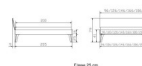

Trento Bett Ancona Buche weiss von Hasena

Rating: Not Rated Yet

Price

496,00 CHF

[Ask a question about this product](#)

Description

Trento Bett Ancona Buche weiss von Hasena

Rahmen: Trento 16cm in Buche massiv, weiss deckend, lackiert

Füsse: Nelo 20 cm oder Höhe 25 cm

Kopfteil: Pella (bei 200 cm breiten Betten Kopfteil 180cm)