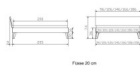

Trento Bett Ancona Buche weiss von Hasena

Rating: Not Rated Yet

Price

496,00 CHF

[Ask a question about this product](#)

Description

Trento Bett Ancona Buche weiss von Hasena

Rahmen: Trento 16cm in Buche massiv, weiss deckend, lackiert

Füsse: Nelo 20 cm oder Höhe 25 cm

Kopfteil: Pella (bei 200 cm breiten Betten Kopfteil 180cm)