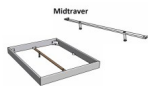

Trento Bett Ancona Kernbuche von Hasena

Rating: Not Rated Yet

Price

496,00 CHF

[Ask a question about this product](#)

Description

Trento Bett Ancona Kernbuche von Hasena

Rahmen: Trento 16cm in Kernbuche natur, geölt
Füße: Nelo 20 cm oder Höhe 25 cm
Kopfteil: Pella (bei 200 cm breiten Betten Kopfteil 180cm)