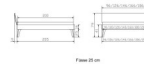

Trento Bett Ancona Kernbuche von Hasena

Rating: Not Rated Yet

Price

496,00 CHF

[Ask a question about this product](#)

Description

Trento Bett Ancona Kernbuche von Hasena

Rahmen: Trento 16cm in Kernbuche natur, geölt
Füße: Nelo 20 cm oder Höhe 25 cm
Kopfteil: Pella (bei 200 cm breiten Betten Kopfteil 180cm)