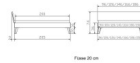

Trento Bett Ancona Kernbuche von Hasena

Rating: Not Rated Yet

Price

496,00 CHF

[Ask a question about this product](#)

Description

Trento Bett Ancona Kernbuche von Hasena

Rahmen: Trento 16cm in Kernbuche natur, geölt
Füße: Nelo 20 cm oder Höhe 25 cm
Kopfteil: Pella (bei 200 cm breiten Betten Kopfteil 180cm)