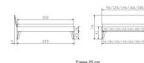

Trento Bett Ancona Nussbaum von Hasena

Rating: Not Rated Yet

Price

804,00 CHF

[Ask a question about this product](#)

Description

Trento Bett Ancona Nussbaum von Hasena

Rahmen: Trento 16cm in in Nussbaum massiv, geölt
Füsse: Nelo 20 cm oder Höhe 25 cm
Kopfteil: Pella (bei 200 cm breiten Betten Kopfteil 180cm)