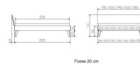

Trento Bett Ancona Nussbaum von Hasena

Rating: Not Rated Yet

Price

804,00 CHF

[Ask a question about this product](#)

Description

Trento Bett Ancona Nussbaum von Hasena

Rahmen: Trento 16cm in in Nussbaum massiv, geölt
Füsse: Nelo 20 cm oder Höhe 25 cm
Kopfteil: Pella (bei 200 cm breiten Betten Kopfteil 180cm)