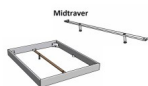

Trento Bett Asti Kernbuche von Hasena

Rating: Not Rated Yet

Price

569,00 CHF

[Ask a question about this product](#)

Description

Trento Bett Asti Kernbuche von Hasena

Bettrahmen: Trento 16 cm Höhe, Kernbuche Natur, geölt
Kopfteil: Pella (bei 200 cm breiten Betten Kopfteil 180 cm)
Füße: Kufen Glyd anthrazit 20 **oder** 25 cm Höhe