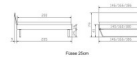

Trento Bett Asti Nussbaum von Hasena

Rating: Not Rated Yet

Price

899,00 CHF

[Ask a question about this product](#)

Description

Trento Bett Asti Nussbaum von Hasena

Rahmen: Trento 16 cm Nussbaum massiv, geölt
Kopfteil: Pella (bei 200 cm breiten Betten Kopfteil 180cm)
Füße: Kufen Glyd anthrazit 20 cm oder 25 cm Höhe