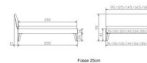

Trento Bett Caprile Wildeiche von Hasena

Rating: Not Rated Yet

Price

626,00 CHF

[Ask a question about this product](#)

Description

Trento Bett Caprile Wildeiche von Hasena

Rahmen: Trento 16cm in Wildeiche natur, geölt
Kopfteil: Lecco in Kunstleder Kul black 312 (bei 200 cm breiten Betten Kopfteil 180cm)
Füsse: Nelo 20 cm oder 25 cm Höhe