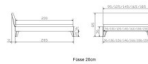

Trento Bett Caprile Wildeiche von Hasena

Rating: Not Rated Yet

Price

626,00 CHF

[Ask a question about this product](#)

Description

Trento Bett Caprile Wildeiche von Hasena

Rahmen: Trento 16cm in Wildeiche natur, geölt
Kopfteil: Lecco in Kunstleder Kul black 312 (bei 200 cm breiten Betten Kopfteil 180cm)
Füsse: Nelo 20 cm oder 25 cm Höhe