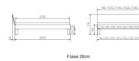

Trento Bett Forti Nussbaum von Hasena

Rating: Not Rated Yet

Price

773,00 CHF

[Ask a question about this product](#)

Description

Trento Bett Forti Nussbaum von Hasena

Rahmen: Trento 16 cm in Nussbaum, natur, geölt

Kopfteil: Pella (bei 200 cm breiten Betten Kopfteil 180cm)

Füße: Tunca 20 cm oder 25 cm Höhe