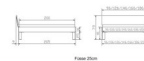

Trento Bett Forti Nussbaum von Hasena

Rating: Not Rated Yet

Price

773,00 CHF

[Ask a question about this product](#)

Description

Trento Bett Forti Nussbaum von Hasena

Rahmen: Trento 16 cm in Nussbaum, natur, geölt

Kopfteil: Pella (bei 200 cm breiten Betten Kopfteil 180cm)

Füße: Tunca 20 cm oder 25 cm Höhe