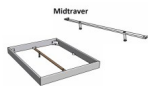

Trento Bett Levane Wildeiche von Hasena

Rating: Not Rated Yet

Price

795,00 CHF

[Ask a question about this product](#)

Description

Trento Bett Levane Wildeiche von Hasena

Kopfteil: Turano 43 cm Wildeiche natur geölt
Rahmen: Trento 16 cm Wildeiche natur geölt
Füsse: Kufen Glyd anthrazit 20 cm oder 25 cm Höhe