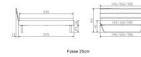

Trento Bett Levane Wildeiche von Hasena

Rating: Not Rated Yet

Price

795,00 CHF

[Ask a question about this product](#)

Description

Trento Bett Levane Wildeiche von Hasena

Kopfteil: Turano 43 cm Wildeiche natur geölt
Rahmen: Trento 16 cm Wildeiche natur geölt
Füsse: Kufen Glyd anthrazit 20 cm oder 25 cm Höhe