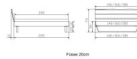

Trento Bett Levane Wildeiche von Hasena

Rating: Not Rated Yet

Price

795,00 CHF

[Ask a question about this product](#)

Description

Trento Bett Levane Wildeiche von Hasena

Kopfteil: Turano 43 cm Wildeiche natur geölt
Rahmen: Trento 16 cm Wildeiche natur geölt
Füsse: Kufen Glyd anthrazit 20 cm oder 25 cm Höhe