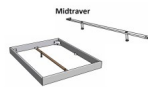

Trento Bett Ortona Kernbuche von Hasena

Rating: Not Rated Yet

Price

496,00 CHF

[Ask a question about this product](#)

Description

Trento Bett Ortona Kernbuche von Hasena