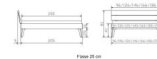

Trento Bett Ortona Kernbuche von Hasena

Rating: Not Rated Yet

Price

496,00 CHF

[Ask a question about this product](#)

Description

Trento Bett Ortona Kernbuche von Hasena