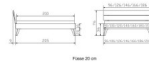

Trento Bett Ortona Kernbuche von Hasena

Rating: Not Rated Yet

Price

496,00 CHF

[Ask a question about this product](#)

Description

Trento Bett Ortona Kernbuche von Hasena