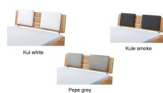

Trento Bett Ortona Nussbaum von Hasena

Rating: Not Rated Yet

Price

804,00 CHF

[Ask a question about this product](#)

Description

Trento Bett Ortona Nussbaum von Hasena