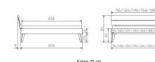

Trento Bett Ortona Nussbaum von Hasena

Rating: Not Rated Yet

Price

804,00 CHF

[Ask a question about this product](#)

Description

Trento Bett Ortona Nussbaum von Hasena