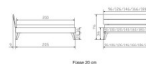

Trento Bett Ortona Nussbaum von Hasena

Rating: Not Rated Yet

Price

804,00 CHF

[Ask a question about this product](#)

Description

Trento Bett Ortona Nussbaum von Hasena