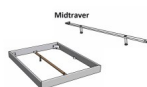

Trento Bett Ortona Nussbaum von Hasena

Rating: Not Rated Yet

Price

804,00 CHF

[Ask a question about this product](#)

Description

Trento Bett Ortona Nussbaum von Hasena