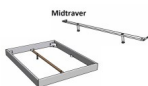

Trento Bett Ostino Kernbuche von Hasena

Rating: Not Rated Yet

Price

429,00 CHF

[Ask a question about this product](#)

Description

Trento Bett Sariano Kernbuche von Hasena

Rahmen: Trento 16 cm Kernbuche massiv natur, geölt
Füsse: Kufen Glyd anthrazit 20 cm oder 25 cm Höhe