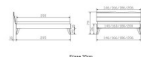

Trento Bett Palazza Wildeiche von Hasena

Rating: Not Rated Yet

Price

789,00 CHF

[Ask a question about this product](#)

Description

Trento Bett Palazza Wildeiche von Hasena

Kopfteil: Turano 43 cm Wildeiche natur geölt
Rahmen: Trento 16 cm Wildeiche natur geölt
Füsse: Nelo Wildeiche natur geölt 20 cm oder 25 cm Höhe