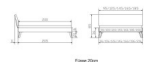

Trento Bett Pesaro Buche von Hasena

Rating: Not Rated Yet
Price

538,00 CHF

[Ask a question about this product](#)