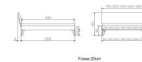

Trento Bett Pesaro Eiche von Hasena

Rating: Not Rated Yet
Price

627,00 CHF

[Ask a question about this product](#)