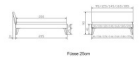

Trento Bett Pesaro Eiche von Hasena

Rating: Not Rated Yet
Price

627,00 CHF

[Ask a question about this product](#)