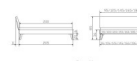

Trento Bett Pesaro Eiche von Hasena

Rating: Not Rated Yet

Price

627,00 CHF

[Ask a question about this product](#)