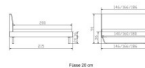

Trento Bett Pietro Wildeiche von Hasena

Rating: Not Rated Yet

Price

972,00 CHF

[Ask a question about this product](#)

Description

Trento Bett Pietro Wildeiche von Hasena