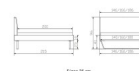

Trento Bett Pietro Wildeiche von Hasena

Rating: Not Rated Yet

Price

972,00 CHF

[Ask a question about this product](#)

Description

Trento Bett Pietro Wildeiche von Hasena