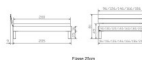

Trento Bett Prato Buche von Hasena

Rating: Not Rated Yet

Price

457,00 CHF

[Ask a question about this product](#)

Description

Trento Bett Prato Buche von Hasena

Rahmen: Trento 16 cm in Buche massiv, weiss deckend, lackiert

Kopfteil: Ello (bei 200 cm breiten Betten Kopfteil 180cm)

Füsse: Tunca 20 cm oder 25 cm Höhe