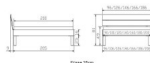

Trento Bett Prato Buche von Hasena

Rating: Not Rated Yet

Price

457,00 CHF

[Ask a question about this product](#)

Description

Trento Bett Prato Buche von Hasena

Rahmen: Trento 16 cm in Buche massiv, weiss deckend, lackiert

Kopfteil: Ello (bei 200 cm breiten Betten Kopfteil 180cm)

Füsse: Tunca 20 cm oder 25 cm Höhe