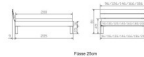

Trento Bett Prato Kernbuche von Hasena

Rating: Not Rated Yet

Price

457,00 CHF

[Ask a question about this product](#)

Description

Trento Bett Prato Kernbuche von Hasena

Rahmen: Trento 16 cm in Kernbuche natur, geölt
Kopfteil: Ello (bei 200 cm breiten Betten Kopfteil 180cm)
Füsse: Tunca 20 cm oder 25 cm Höhe