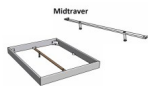

Trento Bett Prato Kernbuche von Hasena

Rating: Not Rated Yet

Price

457,00 CHF

[Ask a question about this product](#)

Description

Trento Bett Prato Kernbuche von Hasena

Rahmen: Trento 16 cm in Kernbuche natur, geölt
Kopfteil: Ello (bei 200 cm breiten Betten Kopfteil 180cm)
Füsse: Tunca 20 cm oder 25 cm Höhe