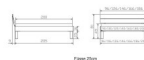

Trento Bett Prato Nussbaum von Hasena

Rating: Not Rated Yet

Price

773,00 CHF

[Ask a question about this product](#)

Description

Trento Bett Prato Nussbaum von Hasena

Kopfteil: Ello 40cm (bei 200 cm breiten Betten Kopfteil 180cm)

Rahmen: Trento 16 cm in Nussbaum geölt

Füße: Tunca 20 cm oder 25 cm Höhe