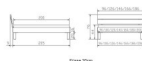

Trento Bett Prato Nussbaum von Hasena

Rating: Not Rated Yet

Price

773,00 CHF

[Ask a question about this product](#)

Description

Trento Bett Prato Nussbaum von Hasena

Kopfteil: Ello 40cm (bei 200 cm breiten Betten Kopfteil 180cm)

Rahmen: Trento 16 cm in Nussbaum geölt

Füße: Tunca 20 cm oder 25 cm Höhe