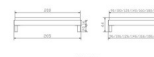

Trento Bett Rapallo Buche von Hasena

Rating: Not Rated Yet

Price

347,00 CHF

[Ask a question about this product](#)