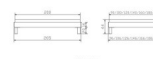

Trento Bett Rapallo Eiche von Hasena

Rating: Not Rated Yet

Price

456,00 CHF

[Ask a question about this product](#)