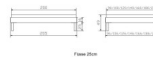

Trento Bett Rapallo Nussbaum von Hasena

Rating: Not Rated Yet

Price

599,00 CHF

[Ask a question about this product](#)

Description

Trento Bett Rapallo Nussbaum von Hasena

ohne Kopfteil

Rahmen: Trento 16 cm in Nussbaum, geölt

Füsse: Tunca 20 cm oder 25 cm Höhe