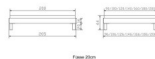

Trento Bett Rapallo Nussbaum von Hasena

Rating: Not Rated Yet

Price

599,00 CHF

[Ask a question about this product](#)

Description

Trento Bett Rapallo Nussbaum von Hasena

ohne Kopfteil

Rahmen: Trento 16 cm in Nussbaum, geölt

Füsse: Tunca 20 cm oder 25 cm Höhe