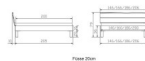

Trento Bett Renzetti Wildeiche von Hasena

Rating: Not Rated Yet

Price

769,00 CHF

[Ask a question about this product](#)

Description

Trento Bett Renzetti Wildeiche von Hasena

Kopfteil: Turano 43 cm Wildeiche natur geölt

Rahmen: Trento 16 cm Wildeiche natur geölt

Füsse: Tunca Wildeiche natur geölt 20 cm oder 25 cm Höhe