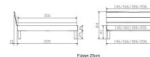

Trento Bett Renzetti Wildeiche von Hasena

Rating: Not Rated Yet

Price

769,00 CHF

[Ask a question about this product](#)

Description

Trento Bett Renzetti Wildeiche von Hasena

Kopfteil: Turano 43 cm Wildeiche natur geölt

Rahmen: Trento 16 cm Wildeiche natur geölt

Füsse: Tunca Wildeiche natur geölt 20 cm oder 25 cm Höhe