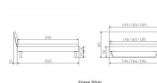

Trento Bett Sariano Kernbuche von Hasena

Rating: Not Rated Yet

Price

628,00 CHF

[Ask a question about this product](#)

Description

Trento Bett Sariano Kernbuche von Hasena

Rahmen: Trento 16 cm, Kernbuche massiv Natur, geölt
Kopfteil: Lecco Kopfteil Kunstleder Kul smoke 336 (bei 200 cm breiten Betten Kopfteil 180 cm
Füsse: Kufen Glyd anthrazit 20 cm **oder** 25 cm Höhe