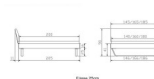

Trento Bett Sariano Kernbuche von Hasena

Rating: Not Rated Yet

Price

628,00 CHF

[Ask a question about this product](#)

Description

Trento Bett Sariano Kernbuche von Hasena

Rahmen: Trento 16 cm, Kernbuche massiv Natur, geölt
Kopfteil: Lecco Kopfteil Kunstleder Kul smoke 336 (bei 200 cm breiten Betten Kopfteil 180 cm
Füsse: Kufen Glyd anthrazit 20 cm **oder** 25 cm Höhe