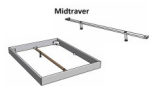

Trento Bett Sariano Nussbaum von Hasena

Rating: Not Rated Yet

Price

859,00 CHF

[Ask a question about this product](#)

Description

Trento Bett Sariano Nussbaum von Hasena

Rahmen: Trento 16 cm, Nussbaum massiv, geölt

Kopfteil: Lecco Kopfteil Kunstleder Kul smoke 336 (bei 200 cm breiten Betten Kopfteil 180 cm

Füße: Kufen Glyd anthrazit 20 cm / Optional mit 25 cm Füßen