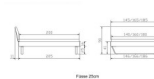

Trento Bett Sariano Nussbaum von Hasena

Rating: Not Rated Yet

Price

859,00 CHF

[Ask a question about this product](#)

Description

Trento Bett Sariano Nussbaum von Hasena

Rahmen: Trento 16 cm, Nussbaum massiv, geölt

Kopfteil: Lecco Kopfteil Kunstleder Kul smoke 336 (bei 200 cm breiten Betten Kopfteil 180 cm

Füße: Kufen Glyd anthrazit 20 cm / Optional mit 25 cm Füßen