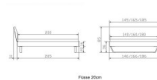

Trento Bett Sariano Nussbaum von Hasena

Rating: Not Rated Yet

Price

859,00 CHF

[Ask a question about this product](#)

Description

Trento Bett Sariano Nussbaum von Hasena

Rahmen: Trento 16 cm, Nussbaum massiv, geölt

Kopfteil: Lecco Kopfteil Kunstleder Kul smoke 336 (bei 200 cm breiten Betten Kopfteil 180 cm

Füße: Kufen Glyd anthrazit 20 cm / Optional mit 25 cm Füßen