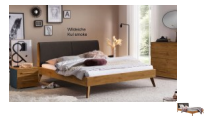

Trento Bett Simone Eiche von Hasena

Rating: Not Rated Yet

Price

1036,00 CHF

[Ask a question about this product](#)