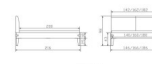

Trento Bett Simone Nussbaum von Hasena

Rating: Not Rated Yet

Price

1303,00 CHF

[Ask a question about this product](#)