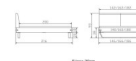

Trento Bett Simone Nussbaum von Hasena

Rating: Not Rated Yet

Price

1303,00 CHF

[Ask a question about this product](#)