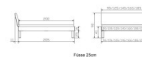

Trento Bett Sondrio Nussbaum von Hasena

Rating: Not Rated Yet

Price

722,00 CHF

[Ask a question about this product](#)

Description

Trento Bett Sondrio Nussbaum von Hasena

Rahmen: Trento 16 cm, Nussbaum Natur, geölt
Kopfteil: Lecco Kopfteil Kunstleder Kul smoke 336 (bei 200 cm breiten Betten Kopfteil 180 cm
Füsse: Roca Metall anthrazit 20 **oder** 25 cm Höhe