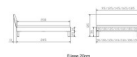

Trento Bett Sondrio Nussbaum von Hasena

Rating: Not Rated Yet

Price

722,00 CHF

[Ask a question about this product](#)

Description

Trento Bett Sondrio Nussbaum von Hasena

Rahmen: Trento 16 cm, Nussbaum Natur, geölt
Kopfteil: Lecco Kopfteil Kunstleder Kul smoke 336 (bei 200 cm breiten Betten Kopfteil 180 cm
Füsse: Roca Metall anthrazit 20 **oder** 25 cm Höhe