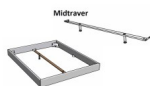

Trento Bett Sondrio Wildeiche von Hasena

Rating: Not Rated Yet

Price

612,00 CHF

[Ask a question about this product](#)

Description

Trento Bett Sondrio Wildeiche von Hasena

Rahmen: Trento 16 cm in Wildeiche Natur, geölt
Kopfteil: Lecco Kopfteil Kunstleder Kul smoke 336 (bei 200 cm breiten Betten Kopfteil 180 cm
Füße: Roca Metall anthrazit 20 **oder** 25 cm Höhe