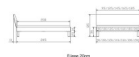

Trento Bett Sondrio Wildeiche von Hasena

Rating: Not Rated Yet

Price

612,00 CHF

[Ask a question about this product](#)

Description

Trento Bett Sondrio Wildeiche von Hasena

Rahmen: Trento 16 cm in Wildeiche Natur, geölt
Kopfteil: Lecco Kopfteil Kunstleder Kul smoke 336 (bei 200 cm breiten Betten Kopfteil 180 cm
Füße: Roca Metall anthrazit 20 **oder** 25 cm Höhe