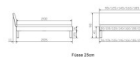

Trento Bett Sondrio Wildeiche von Hasena

Rating: Not Rated Yet

Price

612,00 CHF

[Ask a question about this product](#)

Description

Trento Bett Sondrio Wildeiche von Hasena

Rahmen: Trento 16 cm in Wildeiche Natur, geölt
Kopfteil: Lecco Kopfteil Kunstleder Kul smoke 336 (bei 200 cm breiten Betten Kopfteil 180 cm
Füße: Roca Metall anthrazit 20 **oder** 25 cm Höhe