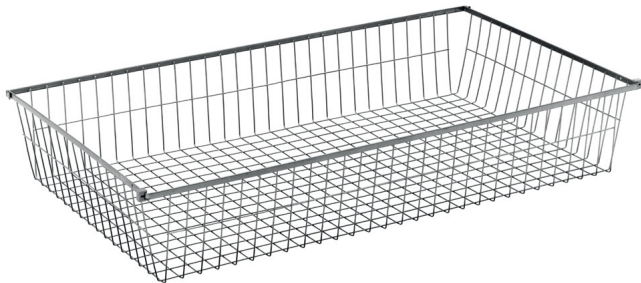

Wäschekorb gross von Jutzler

jutzlerkorbgross.jpg

Rating: Not Rated Yet

Price

57,00 CHF

[Ask a question about this product](#)

Description

Wäschekorb gross von Jutzler

nur für Drehtürenschränke geeignet

inkl. Auszugsschienen
Belastung max. 10 kg
Breite 93,5 cm
Höhe: 15,5 cm
Tiefe 50,5 cm

■ Made in Switzerland