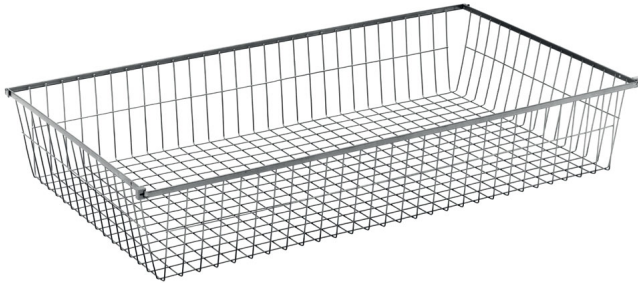

Wäschekorb gross von Jutzler

jutzlerkorbgross.jpg

Rating: Not Rated Yet

Price

57,00 CHF

[Ask a question about this product](#)

Description

Wäschekorb gross von Jutzler

nur für Drehtürenschränke geeignet

inkl. Auszugsschienen
Belastung max. 10 kg
Breite 93,5 cm
Höhe: 15,5 cm
Tiefe 50,5 cm

■ Made in Switzerland