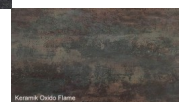

Auszugstisch Olympia Keramik Fuss Oslo Edelstahl

Note : Pas noté
Prix

3273,00 CHF

[Poser une question sur ce produit](#)

Description du produit

Auszugstisch Olympia Keramik Fuss Oslo Edelstahl

Tischplatte: Keramik in verschiedene Farben – Keramik ist besonders frostbeständig, kratz- und abriebfest (7 mm Dicke)
Mit einer Klappeinlage 70 cm. Diese lässt sich leicht wie Schmetterlingsflügel aufklappen.
Tischgestell: aus Edelstahl **oder** anthrazit lackiert (100x40 mm, Zarge 50x25 mm)

Tischplatte in folgenden Farben verfügbar:

- Keramik Ocean Black
- Keramik Basalt
- Keramik Dark Night
- Keramik Oxido Flame
- Keramik Beton Hell
- Keramik Beton Dunkel

Maße:

Breite wählbar: ca. 140/210 cm / 160/230 cm / 180/250 cm / 210/280 cm