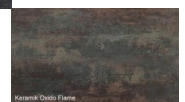

Auszugstisch Olympia Keramik Fuss Oslo Edelstahl

Note : Pas noté

Prix

3170,00 CHF

[Poser une question sur ce produit](#)

Description du produit

Auszugstisch Olympia Keramik Fuss Oslo Edelstahl

Tischplatte: Keramik in verschiedene Farben – Keramik ist besonders frostbeständig, kratz- und abriebfest (7 mm Dicke)
Mit einer Klappeinlage 70 cm. Diese lässt sich leicht wie Schmetterlingsflügel aufklappen.
Tischgestell: Oslo aus Edelstahl **oder** anthrazit lackiert (100x40 mm, Zarge 50x25 mm)

Tischplatte in folgenden Farben verfügbar:

- Keramik Ocean Black
- Keramik Basalt
- Keramik Dark Night
- Keramik Oxido Flame
- Keramik Beton Hell
- Keramik Beton Dunkel

Maße:

Breite wählbar: ca. 140/210 cm / 160/230 cm / 180/250 cm / 210/280 cm