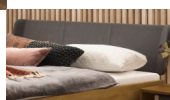

Bett Bergamo Adriano Wildeiche von Hasena

Note : Pas noté
Prix

855,00 CHF

[Poser une question sur ce produit](#)