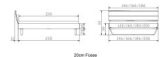

Bett Bergamo Arezzo Wildeiche von Hasena

Note : Pas noté
Prix

843,00 CHF

[Poser une question sur ce produit](#)