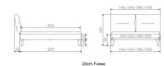

Bett Bergamo Emilia Kernbuche von Hasena

Note : Pas noté

Prix

1087,00 CHF

[Poser une question sur ce produit](#)