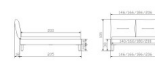

Bett Bergamo Emilia Wildeiche von Hasena

Note : Pas noté

Prix

1238,00 CHF

[Poser une question sur ce produit](#)