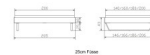

Bett Bergamo Ostuni Wildeiche von Hasena

Note : Pas noté

Prix

574,00 CHF

[Poser une question sur ce produit](#)

Description du produit

Bett Bergamo Ostuni Wildeiche von Hasena