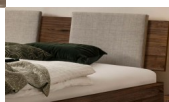

Bett Bergamo Piemonte inklusiv Kissen Nussbaum von Hasena

Kissen 40x40 cm