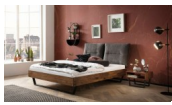

Bett Bergamo Totti Nussbaum von Hasena

Note : Pas noté
Prix

1343,00 CHF

[Poser une question sur ce produit](#)