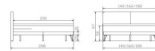

Bett Box-Simply Marsala Wildbuche natur, geölt von Hasena

Simply Base Top