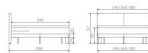

Bett Box-Simply Messina Eiche bright, geölt von Hasena

Note : Pas noté
Prix

1587,00 CHF

[Poser une question sur ce produit](#)