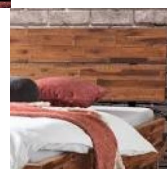

Bett Industrial-Loft Aloa von Hasena

Aloa Industrial-Loft, Bett

Note : Pas noté

Prix

675,00 CHF

[Poser une question sur ce produit](#)